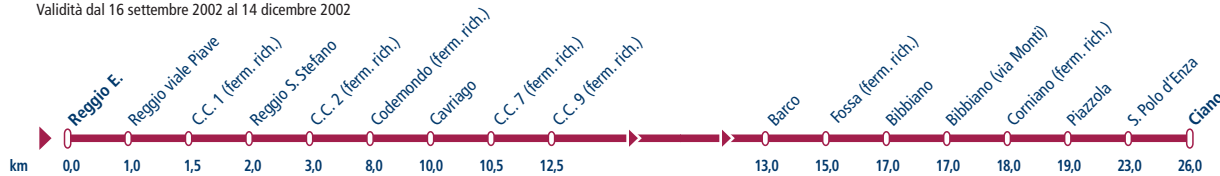

Reggio E. • Cavriago • Ciano d'Enza

Validità dal 16 settembre 2002 al 14 dicembre 2002

	0,0	1,0	1,5	2,0	3,0	8,0	10,0	10,5	12,5
Feriali									
R830 ●▲ 1	7.12	7.14	7.15	7.20	7.22	7.27	7.30	7.31	7.34
R832 ● 2	7.37	7.39	7.40	7.42					
R836 ●	11.42	11.44	11.45	11.48	11.50	11.56	11.58	12.00	12.03
R840 ●▲ 1	12.42	12.44	12.45	12.48	12.51	12.57	12.59	13.01	13.04
R842 ●	13.35	13.37	13.38	13.42	13.44	13.50	13.53	13.55	13.58
R844 ●▲	14.30	14.32	14.33	14.36	14.38	14.44	14.46	14.48	14.51
R846 ●▲ 3	15.53	15.55	15.56	15.58					
R848 ●	16.53	16.55	16.56	16.59	17.01	17.07	17.09	17.11	17.14
R850 ▲	17.45	17.47	17.48	17.51	17.53	17.59	18.01	18.03	18.06
R852 ▲	18.46	18.48	18.49	18.52	18.54	19.00	19.02	19.04	19.07
R254 ▲	19.45	19.47	19.48	19.51	19.53	19.59	20.01	20.03	20.06
Festivi									
R930 ▲	12.14	-	12.17	12.19	12.21	12.27	12.29	13.31	12.34
R932 ▲	14.14	-	14.17	14.19	14.21	14.27	14.29	14.31	14.34
R934 ▲	17.10	-	17.13	17.15	17.17	17.23	17.25	17.27	17.30
R254 ▲	19.45	19.47	19.48	19.51	19.53	19.59	20.01	20.03	20.06
640 4	9.00	-	9.03	9.05	9.07	9.13	9.15	9.17	9.20

	13,0	15,0	17,0	17,0	18,0	19,0	23,0	26,0
Feriali								
●▲ 1 R830	7.37	7.39	7.41	7.42	7.44	7.46	7.50	7.55
● 2 R832								
● R836	12.05	12.07	12.09	-	12.11	12.14	12.18	12.23
▲ 1 R840	13.07	13.09	13.11	13.12	13.14	13.16	13.20	13.25
● R842	14.01	14.04	14.06	-	14.09	14.12	14.16	14.21
●▲ R844	14.54	14.56	14.58	-	15.00	15.03	15.07	15.12
▲ 3 R846								
▲ R848	17.20	17.22	17.24	-	17.26	17.29	17.33	17.38
▲ R850	18.09	18.11	18.13	-	18.15	18.18	18.22	18.27
▲ R852	19.09	19.11	19.13	-	19.15	19.18	19.22	19.27
▲ R254	20.08	20.10	20.12	-	20.14	20.17	20.21	20.26
Festivi								
▲ R930	12.36	12.38	12.40	-	12.42	12.45	12.49	12.54
▲ R932	14.36	14.38	14.40	-	14.42	14.45	14.49	14.54
▲ R934	17.32	17.34	17.36	-	17.38	17.41	17.45	17.50
▲ R254	20.08	20.10	20.12	-	20.14	20.17	20.21	20.26
4 640	9.22	9.24	9.26	-	9.28	9.31	9.35	9.40

1. 1 La fermata di Bibbiano via Monti si effettua solo nei giorni scolastici
2. 2 A Reggio E. parte dal binario tronco ed è coincidente con treno 873 proveniente da Sassuolo e con treno 803 proveniente da Guastalla
3. 3 Proviene da Sassuolo come treno 885
4. 4 Il treno 640 si effettua solo nei giorni festivi su richiesta di gruppi composti da almeno 10 persone. Gli interessati dovranno rivolgere la richiesta almeno 24 ore prima della effettuazione del viaggio al numero telefonico 0522.438296

- I treni così contrassegnati sono garantiti anche in caso di sciopero ai sensi della Legge 12 Giugno 1990, n. 146, nei soli giorni feriali
- ▲ I treni così contrassegnati sono attrezzati per il trasporto di disabili con sedia a rotelle. Chi intende usufruire di tale trasporto dovrà prendere contatti con la stazione A.C.T. di Reggio Emilia al numero telefonico 0522.438296 almeno 24 ore prima di effettuare il viaggio