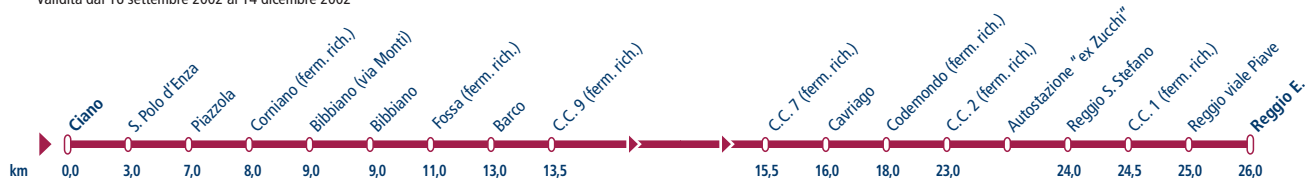

Ciano d'Enza • Cavriago • Reggio E.

Validità dal 16 settembre 2002 al 14 dicembre 2002

	0,0	3,0	7,0	8,0	9,0	9,0	11,0	13,0	13,5
Feriali									
R831 ● 7	6.09	6.14	6.18	6.20	-	6.22	6.24	6.26	6.28
R833 ●	6.38	6.43	6.47	6.50	-	6.53	6.55	7.01	7.03
R835 ●▲ 5	7.16	7.20	7.25	7.27	7.29	7.31	7.33	7.37	7.39
R839 ●▲	8.06	8.10	8.15	8.17	-	8.19	8.21	8.24	8.25
R841 ● 1									
R843 ●▲ 2									
R845 ● 5-6	12.46	12.50	12.55	12.57	12.59	13.01	13.03	13.07	13.08
R847 ●▲	13.41	13.45	13.50	13.52	-	13.54	13.56	14.00	14.01
R849 ●	14.34	14.38	14.43	14.45	-	14.47	14.49	14.53	14.54
R851 ▲	15.24	15.28	15.33	15.35	-	15.37	15.39	15.42	15.43
R853 ▲ 3									
R855 ▲ 4									
R857 ▲	17.50	17.54	17.59	18.01	-	18.03	18.05	18.08	18.09
R859 ▲ 7-8									
R861 ▲	18.50	18.54	18.59	19.01	-	19.03	19.05	19.09	19.10
Festivi									
R931 ▲	8.00	8.04	8.09	8.11	-	8.13	8.15	8.18	8.19
R933 ▲	13.04	13.08	13.13	13.15	-	13.17	13.19	13.22	13.23
R935 ▲	15.04	15.08	15.13	15.15	-	15.17	15.19	15.22	15.23
R937 ▲	17.58	18.02	18.07	18.09	-	18.11	18.13	18.16	18.17
641 9	9.50	9.54	9.59	10.01	-	10.03	10.05	10.09	10.10